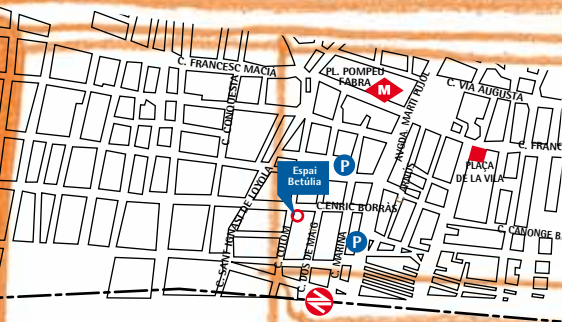

Espai
Betúlia

ESPAI BETÚLIA
C/ Enric Borràs, 43-47
08912 Badalona
Tel. 93 464 62 55
espaibetulia@badalona.cat

Horari:
Dilluns de 16 a 20,30 h
De dimarts a divendres
d'11 a 14 h i de 16 a 20,30 h
Dissabte de 10 a 14 h

Tancat per festes locals els dies
11, 12, i 28 de maig de 2012

[Espais
escrits]

XARXA DEL PATRIMONI LITERARI CATALÀ

Josep Pla
Fundació

disseny LA PAGE

Exposició

EL TEMPS QUE FUIG

NARCÍS COMADIRA-JOSEP PLA

18_04_2012 . 31_05_2012

inauguració

18_04_2012 . 19 h

Ajuntament de Badalona

Espai
Betúlia